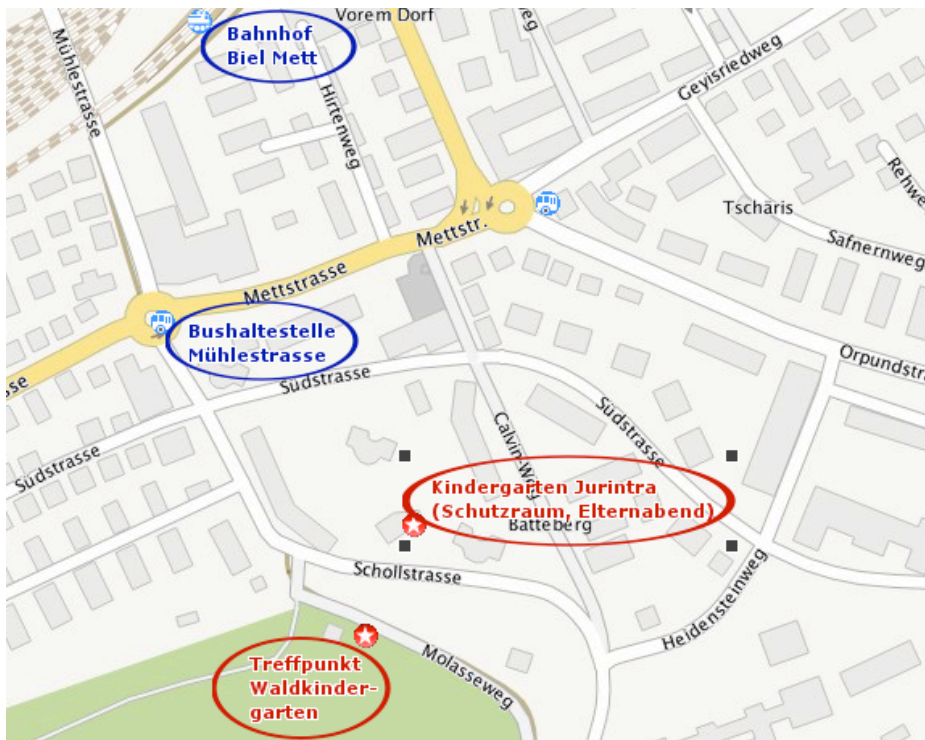

Lageplan bilinguer Waldkindergarten Biel

Anreise mit dem öV:

Ab Biel Bahnhof mit dem Bus Nr. 1 Richtung Vorhölzli/Bois-Devant bis Biel Mühlestrasse. Wenige Meter bis zum Kreisel zurückgehen, links in die Schollstrasse abzweigen und dieser bis zum Waldrand folgen.

Oder ab Biel mit dem Regionalzug Richtung Olten/Solothurn bis Biel Mett.

Treffpunkt beim Holzschopf am Waldrand.

Anreise mit dem Auto:

Parkplätze direkt am Waldrand oder Parkhaus beim Coop (vis-à-vis Bushaltestelle).